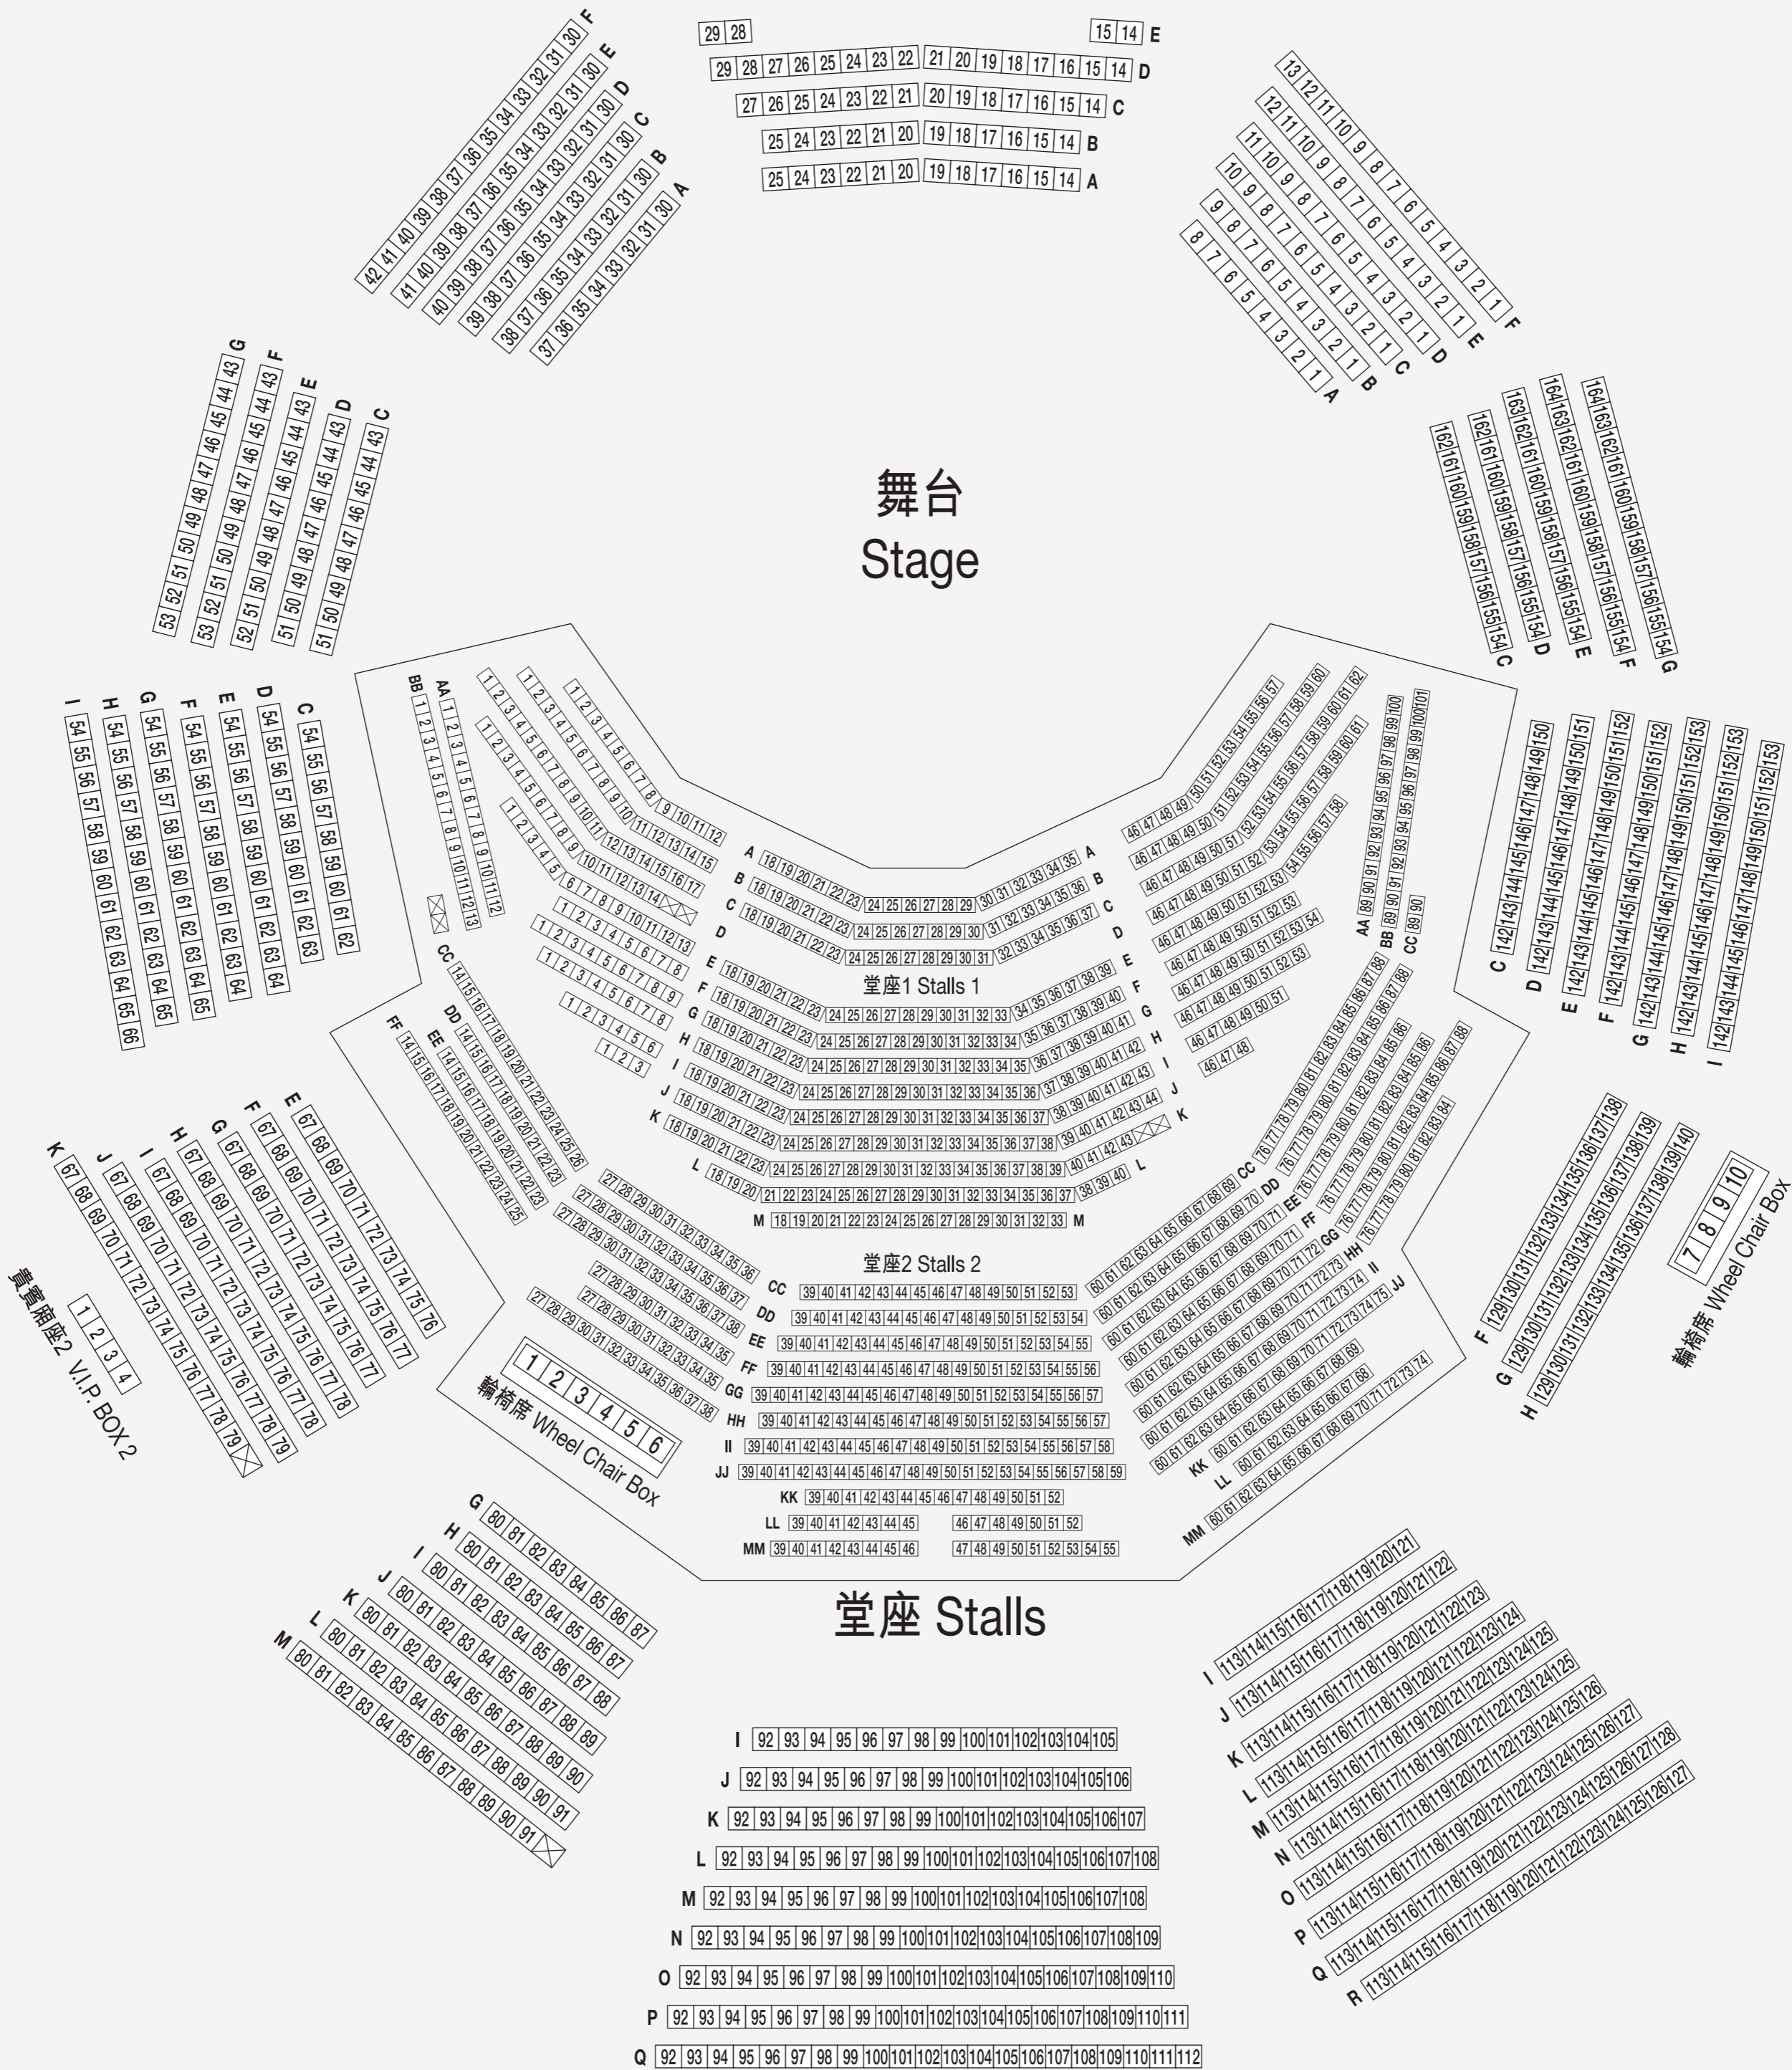

舞台 Stage

堂座 Stalls

I	92	93	94	95	96	97	98	99	100	101	102	103	104	105							
J	92	93	94	95	96	97	98	99	100	101	102	103	104	105	106						
K	92	93	94	95	96	97	98	99	100	101	102	103	104	105	106	107					
L	92	93	94	95	96	97	98	99	100	101	102	103	104	105	106	107	108				
M	92	93	94	95	96	97	98	99	100	101	102	103	104	105	106	107	108				
N	92	93	94	95	96	97	98	99	100	101	102	103	104	105	106	107	108	109			
O	92	93	94	95	96	97	98	99	100	101	102	103	104	105	106	107	108	109	110		
P	92	93	94	95	96	97	98	99	100	101	102	103	104	105	106	107	108	109	110	111	
Q	92	93	94	95	96	97	98	99	100	101	102	103	104	105	106	107	108	109	110	111	112

貴賓廂座 V.I.P. BOX

樓座 Balcony

場館留座 Management Seats
適用於2020年9月1日以前舉辦的活動
Applicable to the events taking place before 1 Sep 2020

音樂廳座位圖 Concert Hall Seating Plan

舞台 Stage

場館留座 Management Seats

適用於2020年9月1日或以後舉辦的活動
Applicable to the events taking place on or after 1 Sep 2020

音樂廳座位圖 Concert Hall Seating Plan