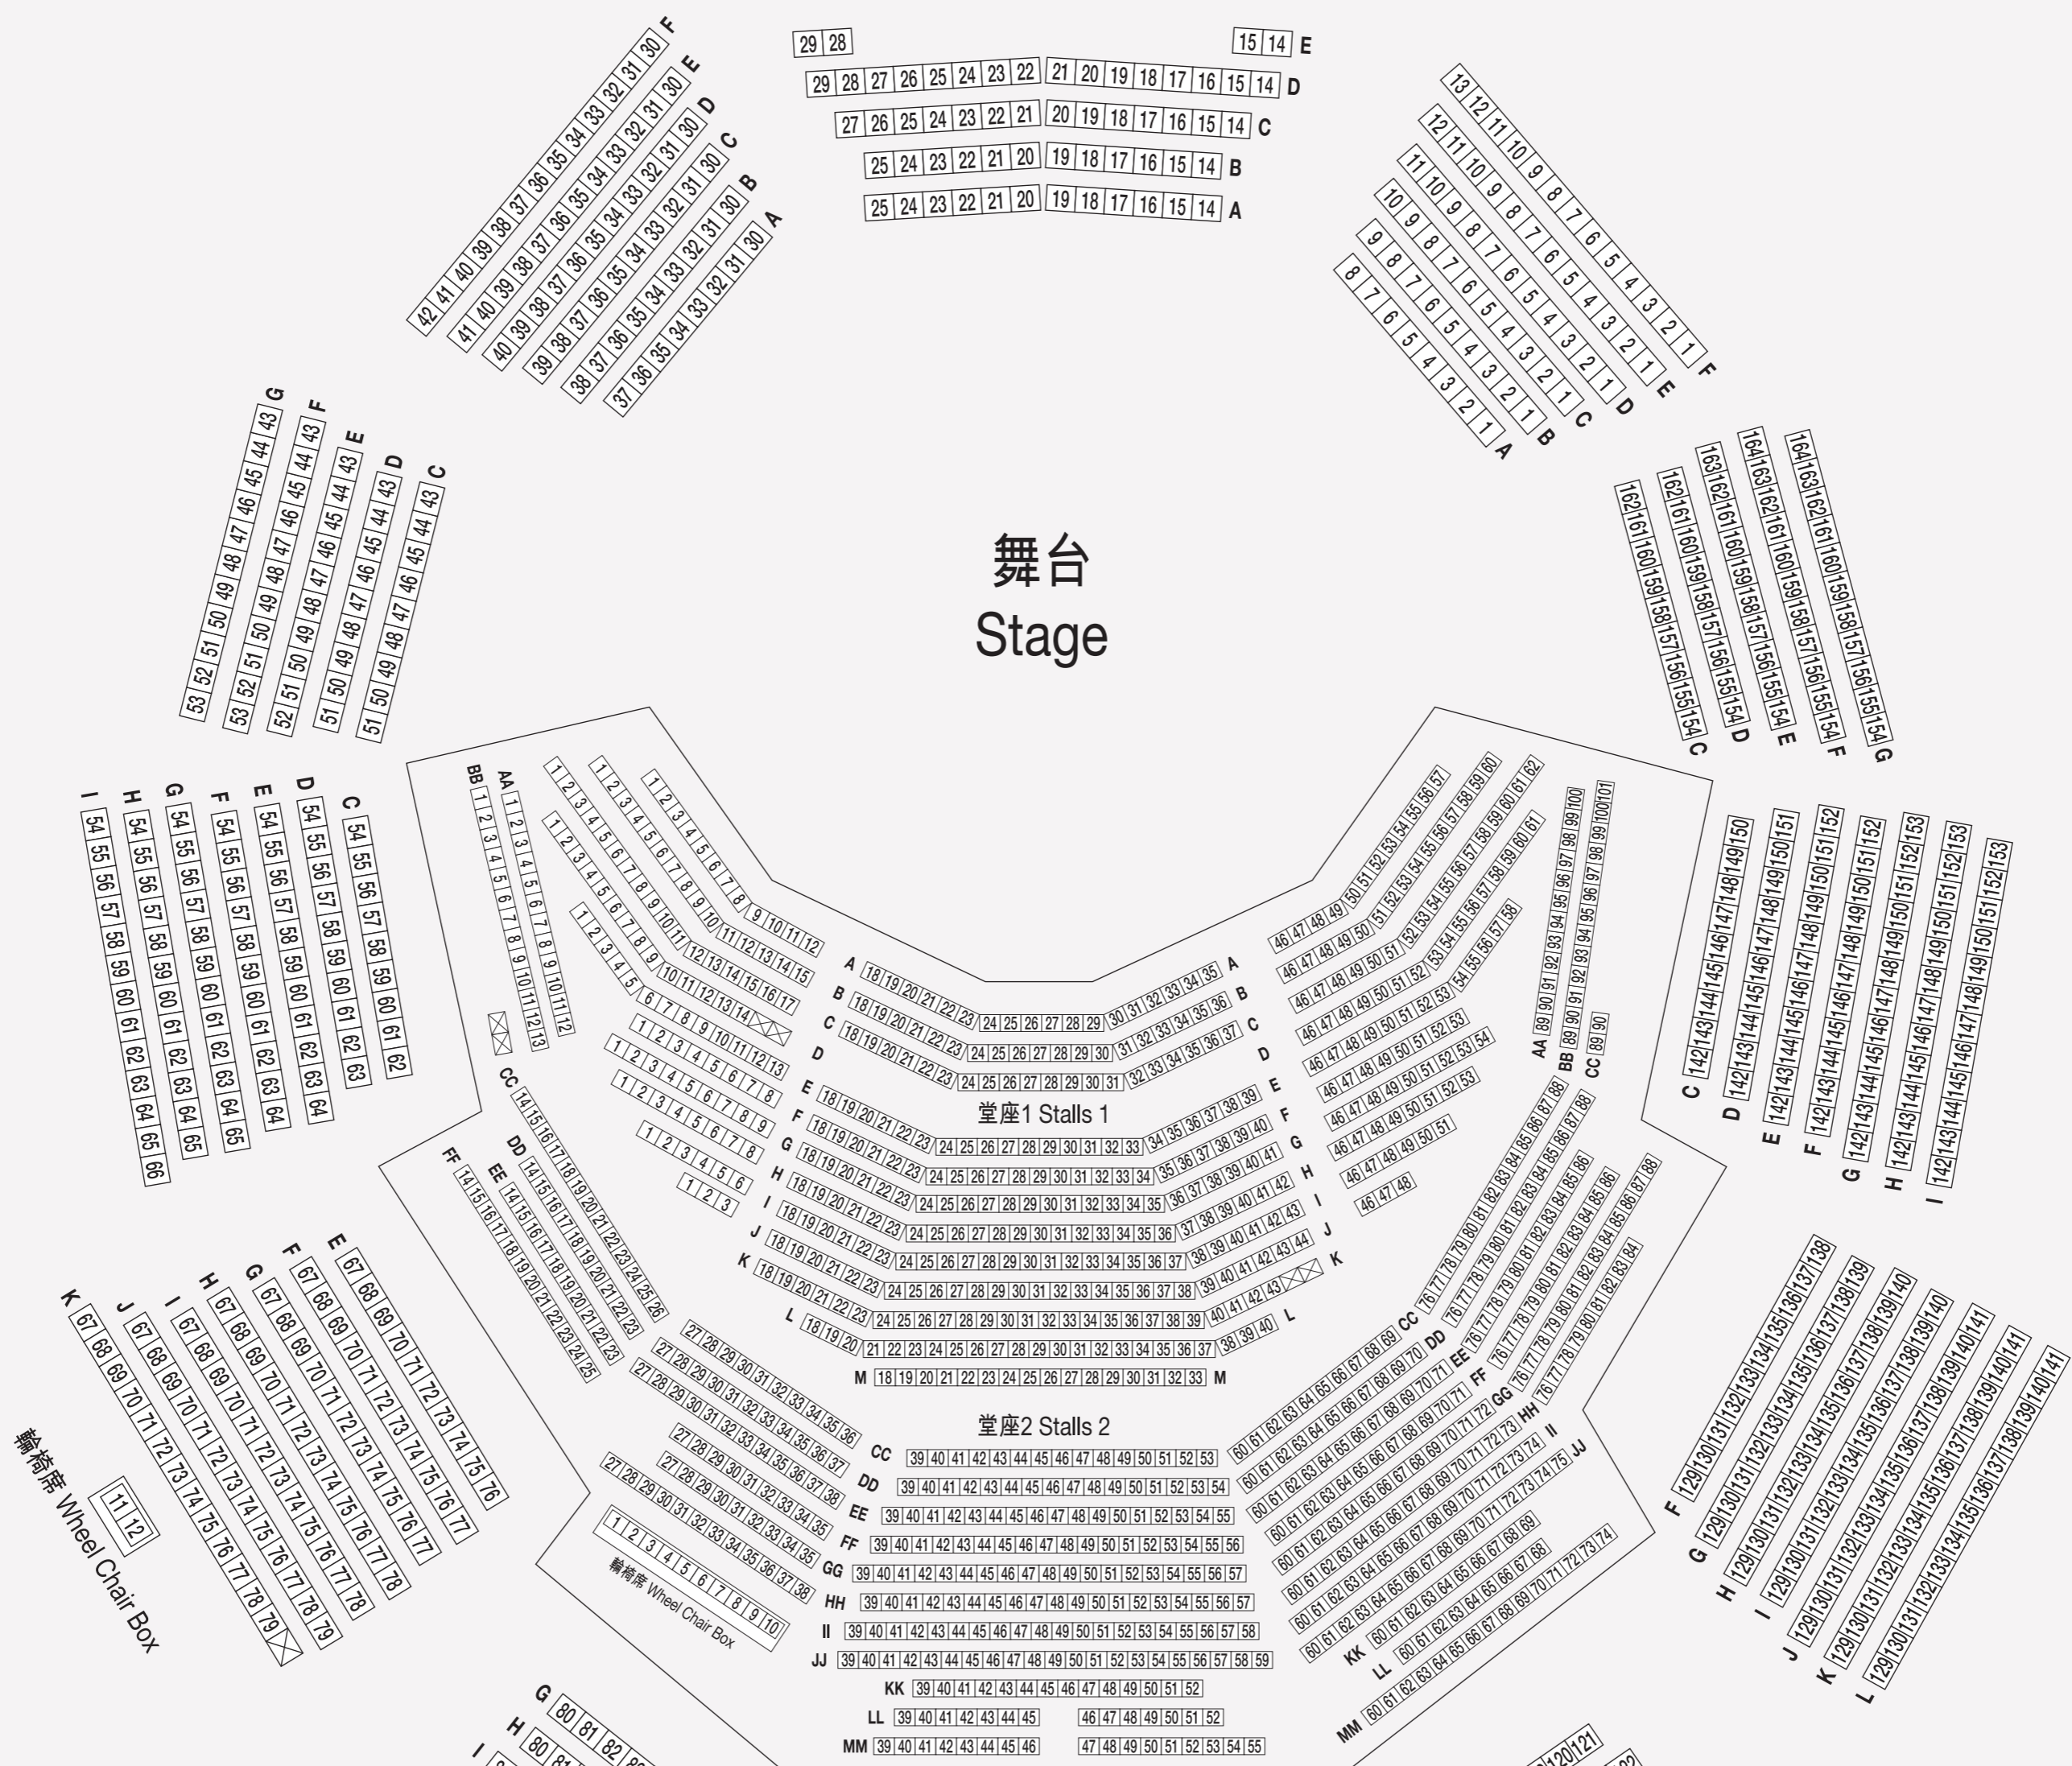

舞台 Stage

堂座 Stalls

I	92	93	94	95	96	97	98	99	100	101	102	103	104	105							
J	92	93	94	95	96	97	98	99	100	101	102	103	104	105	106						
K	92	93	94	95	96	97	98	99	100	101	102	103	104	105	106	107					
L	92	93	94	95	96	97	98	99	100	101	102	103	104	105	106	107	108				
M	92	93	94	95	96	97	98	99	100	101	102	103	104	105	106	107	108				
N	92	93	94	95	96	97	98	99	100	101	102	103	104	105	106	107	108	109			
O	92	93	94	95	96	97	98	99	100	101	102	103	104	105	106	107	108	109	110		
P	92	93	94	95	96	97	98	99	100	101	102	103	104	105	106	107	108	109	110	111	
Q	92	93	94	95	96	97	98	99	100	101	102	103	104	105	106	107	108	109	110	111	112

貴賓廂座 V.I.P. BOX

樓座 Balcony

場館留座 Management Seats
適用於2020年9月1日以前舉辦的活動
Applicable to the events taking place before 1 Sep 2020

音樂廳座位圖 Concert Hall Seating Plan

舞台 Stage

場館留座 Management Seats

適用於2020年9月1日或以後舉辦的活動
Applicable to the events taking place on or after 1 Sep 2020

音樂廳座位圖 Concert Hall Seating Plan